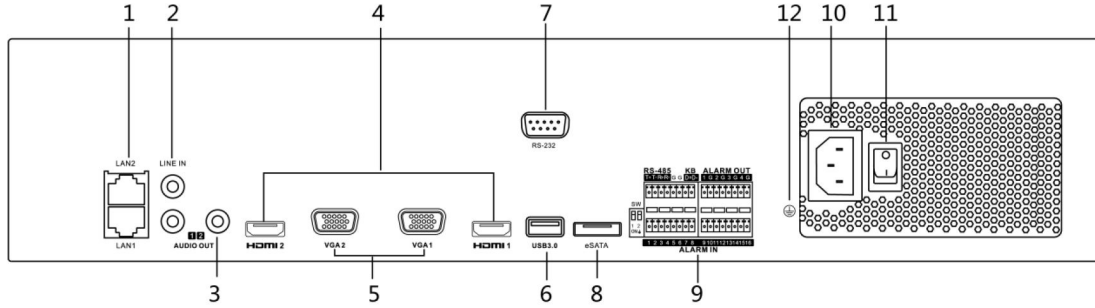

Fiziksel Arabirimler

Dizin	Tanım	Dizin	Tanım
1	LAN1/LAN2 Arabirimi	7	RS-232 Arabirimi
2	HAT GİRİŞİ	8	eSATA Arabirimi
3	SES ÇIKIŞI	9	Alarm Giriş/Alarm Çıkış
4	HDMI1/HDMI2 Arabirimi	10	100 - 240 VAC Güç Kaynağı
5	VGA1/VGA2 Arabirimi	11	Güç Anahtarı
6	USB 3.0 Arabirimi	12	GND